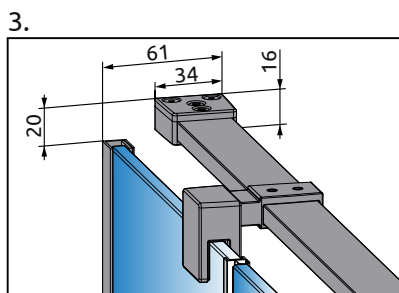

ŚCIANKA S1 / SIDEWALL S1

Model	A2	X2	Y2
S1 70	700	695-705	673-683
S1 75	750	745-755	723-733
S1 80	800	795-805	773-783
S1 90	900	895-905	873-883
S1 100	1000	995-1005	973-983
S1 110	1100	1095-1105	1073-1083
S1 120	1200	1195-1205	1173-1183

KDJ DRZWI / KDJ DOOR

Model	A1	X1	Y1	B	C	D	H
KDJ drzwi 80	800	795-805	773-783	540	260-270	500	2000
KDJ drzwi 90	900	895-905	873-883	640	260-270	600	2000
KDJ drzwi 100	1000	995-1005	973-983	640	360-370	600	2000
KDJ drzwi 110	1100	1095-1105	1073-1083	840	260-270	800	2000
KDJ drzwi 120	1200	1195-1205	1173-1183	840	360-370	800	2000