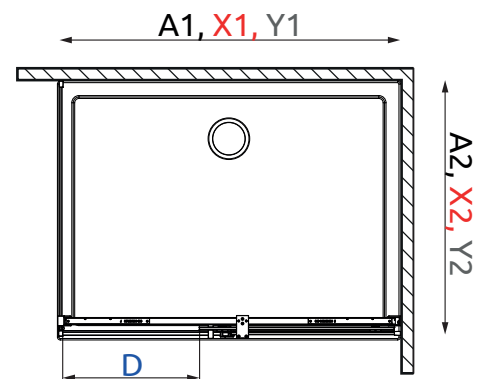

Wariant LEWY  
Variant L

Wariant PRAWY  
Variant R

**KDJ DRZWI / KDJ DOOR**

Model	A1	X1	Y1	D	H
KDJ drzwi 100	1000	985-995	978-988	408	2000
KDJ drzwi 110	1100	1085-1095	1078-1088	458	2000
KDJ drzwi 120	1200	1185-1195	1178-1188	508	2000
KDJ drzwi 140	1400	1385-1395	1378-1388	608	2000

**ŚCIANKA S1 / SIDEWALL S1**

Model	A2	X2	Y2
S1 70	700	685-695	678-688
S1 75	750	735-745	728-738
S1 80	800	785-795	778-788
S1 90	900	885-895	878-888
S1 100	1000	985-995	978-988

Wariant LEWY  
Variant L

Wariant PRAWY  
Variant R