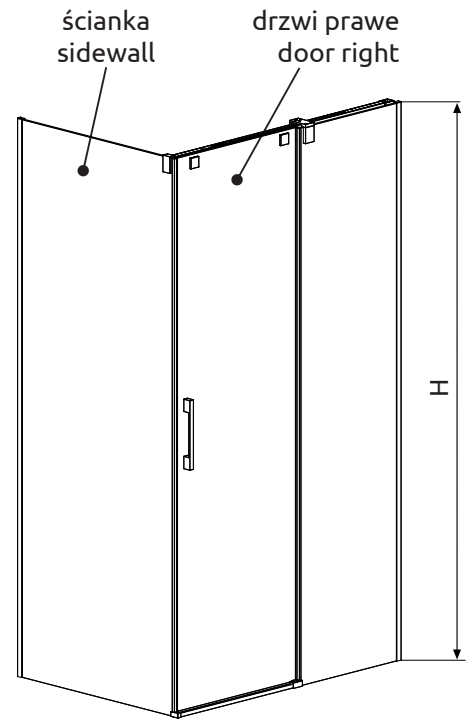

Wariant LEWY  
Variant L

Wariant PRAWY  
Variant R

**KDJ DRZWI / KDJ DOOR**

Model	A1	X1	Y1	D	H
KDJ drzwi 100	1000	985-995	978-988	408	2000
KDJ drzwi 110	1100	1085-1095	1078-1088	458	2000
KDJ drzwi 120	1200	1185-1195	1178-1188	508	2000
KDJ drzwi 140	1400	1385-1395	1378-1388	608	2000

**ŚCIANKA S1 / SIDEWALL S1**

Model	A2	X2	Y2
S1 70	700	685-695	678-688
S1 75	750	735-745	728-738
S1 80	800	785-795	778-788
S1 90	900	885-895	878-888
S1 100	1000	985-995	978-988

Wariant LEWY  
Variant L

Wariant PRAWY  
Variant R