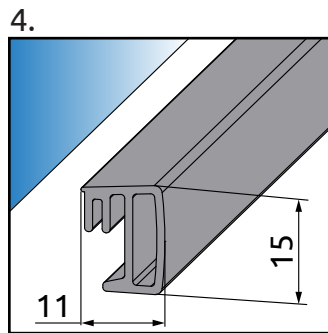

Wariant LEWY  
Variant L

Wariant PRAWY  
Variant R

**KDJ DRZWI / KDJ DOOR**

Model	A1	X1	Y1	D	H
KDJ drzwi 100	1000	985-995	978-988	408	2000
KDJ drzwi 110	1100	1085-1095	1078-1088	458	2000
KDJ drzwi 120	1200	1185-1195	1178-1188	508	2000
KDJ drzwi 140	1400	1385-1395	1378-1388	608	2000

**ŚCIANKA S1 / SIDEWALL S1**

Model	A2	X2	Y2
S1 70	700	685-695	678-688
S1 75	750	735-745	728-738
S1 80	800	785-795	778-788
S1 90	900	885-895	878-888
S1 100	1000	985-995	978-988

Wariant LEWY  
Variant L

Wariant PRAWY  
Variant R