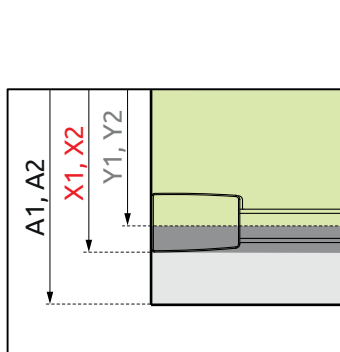

Wariant LEWY  
Variant L

Wariant PRAWY  
Variant R

**KDJ DRZWI / KDJ DOOR**

Model	A1	X1	Y1	D	H
KDJ drzwi 100	1000	985-995	978-988	408	2000
KDJ drzwi 110	1100	1085-1095	1078-1088	458	2000
KDJ drzwi 120	1200	1185-1195	1178-1188	508	2000
KDJ drzwi 140	1400	1385-1395	1378-1388	608	2000

**ŚCIANKA S1 / SIDEWALL S1**

Model	A2	X2	Y2
S1 70	700	685-695	678-688
S1 75	750	735-745	728-738
S1 80	800	785-795	778-788
S1 90	900	885-895	878-888
S1 100	1000	985-995	978-988

Wariant LEWY  
Variant L

Wariant PRAWY  
Variant R