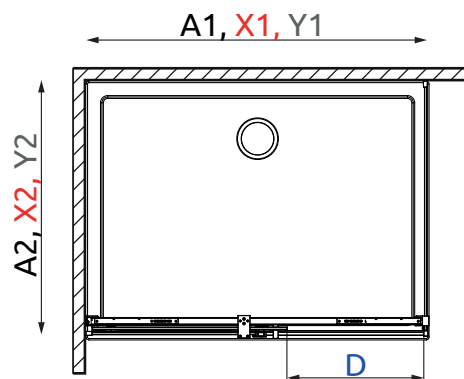

Wariant LEWY  
Variant L

Wariant PRAWY  
Variant R

**KDJ DRZWI / KDJ DOOR**

Model	A1	X1	Y1	D	H
KDJ drzwi 100	1000	985-995	978-988	408	2000
KDJ drzwi 110	1100	1085-1095	1078-1088	458	2000
KDJ drzwi 120	1200	1185-1195	1178-1188	508	2000
KDJ drzwi 140	1400	1385-1395	1378-1388	608	2000

**ŚCIANKA S1 / SIDEWALL S1**

Model	A2	X2	Y2
S1 70	700	685-695	678-688
S1 75	750	735-745	728-738
S1 80	800	785-795	778-788
S1 90	900	885-895	878-888
S1 100	1000	985-995	978-988

Wariant LEWY  
Variant L

Wariant PRAWY  
Variant R