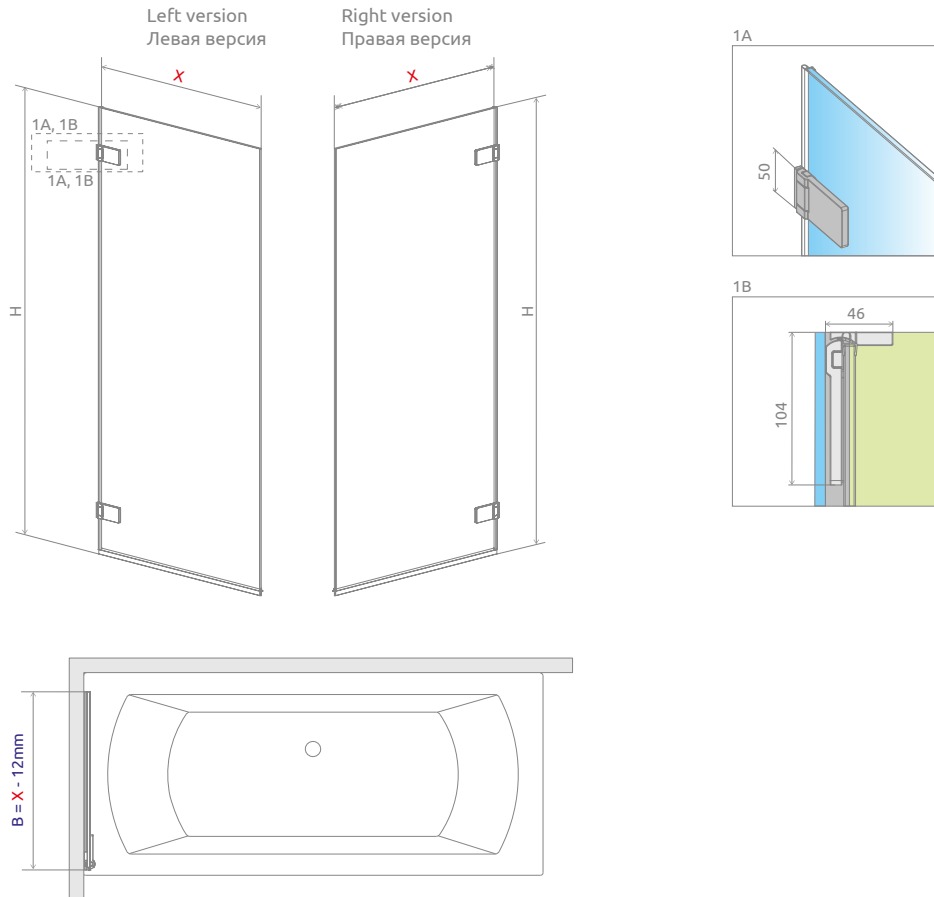

Model Модель	Width (X) Ширина (X)	Height (H) Высота (H)	TRANSPARENT GLASS ПРОЗРАЧНОЕ СТЕКЛО
			Art. No. № арт.
PNJ I 30-100	300-1000	max 1500	10102500-03-01L
PNJ I 30-100	300-1000	max 1500	10102500-03-01R