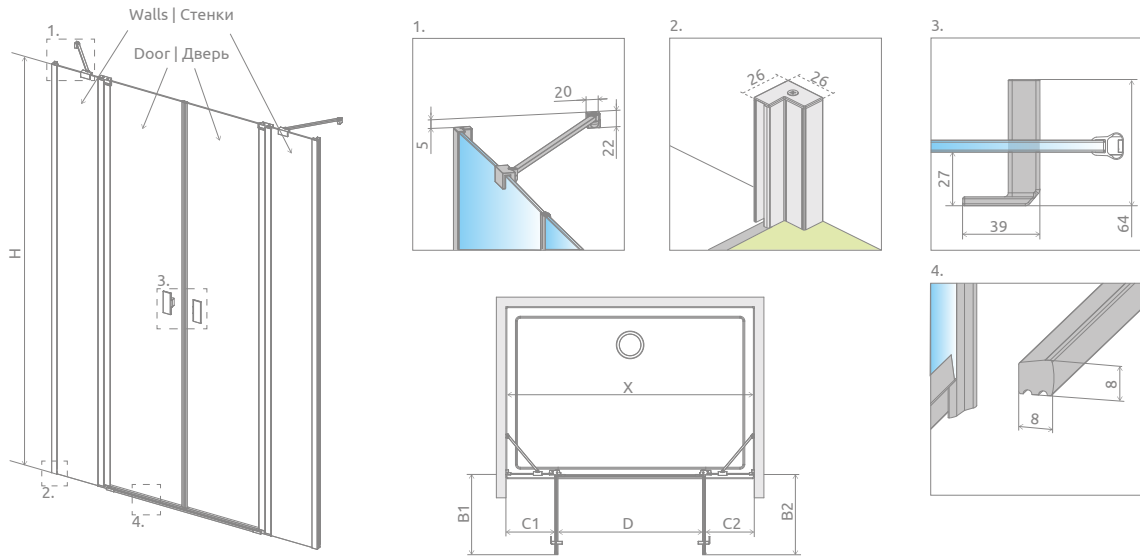

Model | Модель	Version | Версия				
	№1	№2	№3	№4	
	DWD 130	Door G 730 Walls 570			
DWD 140	Door G 830 Walls 570	Door G 730 Walls 670			
DWD 150	Door G 930 Walls 570	Door G 830 Walls 670	Door G 730 Walls 770		
DWD 160	Door G 1030 Walls 570	Door G 930 Walls 670	Door G 830 Walls 770	Door G 730 Walls 870	
DWD 170	Door G 1030 Walls 670	Door G 930 Walls 770	Door G 830 Walls 870	Door G 730 Walls 970	
DWD 180	Door G 1030 Walls 770	Door G 930 Walls 870	Door G 830 Walls 970		
DWD 190	Door G 1030 Walls 870	Door G 930 Walls 970			
DWD 200	Door G 1030 Walls 970				

Model | Модель	Version | Версия	X	B1	B2	C1	C2	D	H
DWD 130	№1	1280-1310	370	370	248-263	248-263	740	2000
DWD 140	№1	1380-1410	420	420	248-263	248-263	840	2000
DWD 140	№2	1380-1410	370	370	298-313	298-313	740	2000
DWD 150	№1	1480-1510	470	470	248-263	248-263	940	2000
DWD 150	№2	1480-1510	420	420	298-313	298-313	840	2000
DWD 150	№3	1480-1510	370	370	348-363	348-363	740	2000
DWD 160	№1	1580-1610	520	520	248-263	248-263	1040	2000
DWD 160	№2	1580-1610	470	470	298-313	298-313	940	2000
DWD 160	№3	1580-1610	420	420	348-363	348-363	840	2000
DWD 160	№4	1580-1610	370	370	398-413	398-413	740	2000
DWD 170	№1	1680-1710	520	520	298-313	298-313	1040	2000
DWD 170	№2	1680-1710	470	470	348-363	348-363	940	2000
DWD 170	№3	1680-1710	420	420	398-413	398-413	840	2000
DWD 170	№4	1680-1710	370	370	448-463	448-463	740	2000
DWD 180	№1	1780-1810	520	520	348-363	348-363	1040	2000
DWD 180	№2	1780-1810	470	470	398-413	398-413	940	2000
DWD 180	№3	1780-1810	420	420	448-463	448-463	840	2000
DWD 190	№1	1880-1910	520	520	398-413	398-413	1040	2000
DWD 190	№2	1880-1910	470	470	448-463	448-463	940	2000
DWD 200	№1	1980-2010	520	520	448-463	448-463	1040	2000

ADDITIONAL OPTIONS | ДОПОЛНИТЕЛЬНЫЕ ОПЦИИ