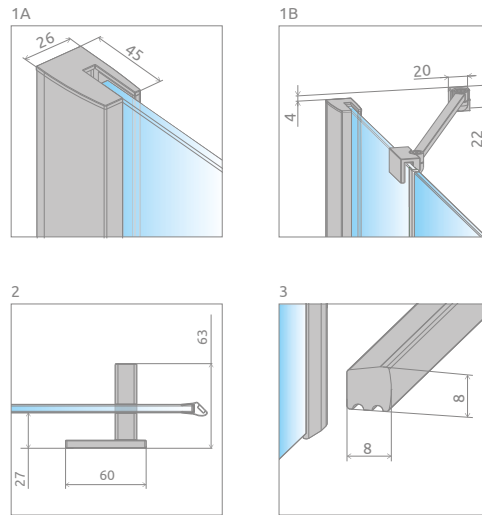

New

Essenza New Black DWJS

Essenza New Black DWJS + Giaros D

Shower door set consists of 2 parts: door and front walls. Please specify both article numbers when making an order.
В заказе надо указать 2 номера артикулов: створки двери и стенок S.

DOOR | СТВОРКА ДВЕРИ

Model Модель	Width of niche (X) Ширина ниши (X)	Height (H) Высота (H)	TRANSPARENT GLASS ПРОЗРАЧНОЕ СТЕКЛО
			Art. No. № арт.
DWJS 110 L	1085-1115	2000	385030-54-01L
DWJS 110 R	1085-1115	2000	385030-54-01R
DWJS 120 L	1185-1215	2000	385031-54-01L
DWJS 120 R	1185-1215	2000	385031-54-01R
DWJS 130 L	1285-1315	2000	385032-54-01L
DWJS 130 R	1285-1315	2000	385032-54-01R
DWJS 140 L	1385-1415	2000	385033-54-01L
DWJS 140 R	1385-1415	2000	385033-54-01R

FRONT WALLS S (set of 2 walls) | КОМПЛЕКТ НЕПОДВИЖНЫХ СТЕНОК S

Model Модель	Height (H) Высота (H)	TRANSPARENT GLASS ПРОЗРАЧНОЕ СТЕКЛО
		Art. No. № арт.
S	2000	384090-54-01

Model Модель	X	B	C1	C2	D	H
DWJS 110	1085-1115	520	285-300	290-305	495	2000
DWJS 120	1185-1215	620	285-300	290-305	595	2000
DWJS 130	1285-1315	720	285-300	290-305	695	2000
DWJS 140	1385-1415	820	285-300	290-305	795	2000