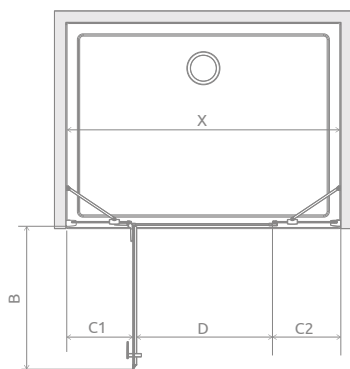

New

Essenza New Black DWJS

Essenza New Black DWJS + Giaros D

Shower door set consists of 2 parts: door and front walls. Please specify both article numbers when making an order.
В заказе надо указать 2 номера артикулов: створки двери и стенок S.

DOOR | СТВОРКА ДВЕРИ

Model Модель	Width of niche (X) Ширина ниши (X)	Height (H) Высота (H)	TRANSPARENT GLASS ПРОЗРАЧНОЕ СТЕКЛО
			Art. No. № арт.
DWJS 110 L	1085-1115	2000	385030-54-01L
DWJS 110 R	1085-1115	2000	385030-54-01R
DWJS 120 L	1185-1215	2000	385031-54-01L
DWJS 120 R	1185-1215	2000	385031-54-01R
DWJS 130 L	1285-1315	2000	385032-54-01L
DWJS 130 R	1285-1315	2000	385032-54-01R
DWJS 140 L	1385-1415	2000	385033-54-01L
DWJS 140 R	1385-1415	2000	385033-54-01R

FRONT WALLS S (set of 2 walls) | КОМПЛЕКТ НЕПОДВИЖНЫХ СТЕНОК S

Model Модель	Height (H) Высота (H)	TRANSPARENT GLASS ПРОЗРАЧНОЕ СТЕКЛО
		Art. No. № арт.
S	2000	384090-54-01

Model Модель	X	B	C1	C2	D	H
DWJS 110	1085-1115	520	285-300	290-305	495	2000
DWJS 120	1185-1215	620	285-300	290-305	595	2000
DWJS 130	1285-1315	720	285-300	290-305	695	2000
DWJS 140	1385-1415	820	285-300	290-305	795	2000