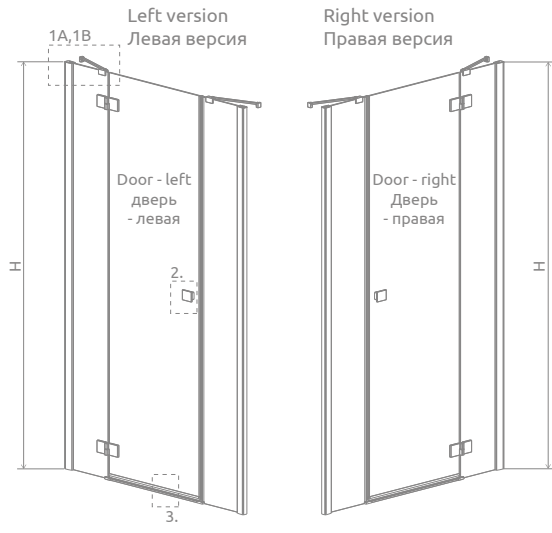

New

Essenza New Black DWJS

Essenza New Black DWJS + Giaros D

Shower door set consists of 2 parts: door and front walls. Please specify both article numbers when making an order.
В заказе надо указать 2 номера артикулов: створки двери и стенок S.

DOOR | СТВОРКА ДВЕРИ

Model Модель	Width of niche (X) Ширина ниши (X)	Height (H) Высота (H)	TRANSPARENT GLASS ПРОЗРАЧНОЕ СТЕКЛО
			Art. No. № арт.
DWJS 110 L	1085-1115	2000	385030-54-01L
DWJS 110 R	1085-1115	2000	385030-54-01R
DWJS 120 L	1185-1215	2000	385031-54-01L
DWJS 120 R	1185-1215	2000	385031-54-01R
DWJS 130 L	1285-1315	2000	385032-54-01L
DWJS 130 R	1285-1315	2000	385032-54-01R
DWJS 140 L	1385-1415	2000	385033-54-01L
DWJS 140 R	1385-1415	2000	385033-54-01R

FRONT WALLS S (set of 2 walls) | КОМПЛЕКТ НЕПОДВИЖНЫХ СТЕНОК S

Model Модель	Height (H) Высота (H)	TRANSPARENT GLASS ПРОЗРАЧНОЕ СТЕКЛО
		Art. No. № арт.
S	2000	384090-54-01

Model Модель	X	B	C1	C2	D	H
DWJS 110	1085-1115	520	285-300	290-305	495	2000
DWJS 120	1185-1215	620	285-300	290-305	595	2000
DWJS 130	1285-1315	720	285-300	290-305	695	2000
DWJS 140	1385-1415	820	285-300	290-305	795	2000