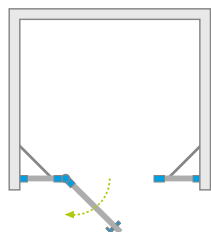

New

Essenza New Black DWJS

Essenza New Black DWJS + Giaros D

Shower door set consists of 2 parts: door and front walls. Please specify both article numbers when making an order.
В заказе надо указать 2 номера артикулов: створки двери и стенок S.

DOOR | СТВОРКА ДВЕРИ

Model Модель	Width of niche (X) Ширина ниши (X)	Height (H) Высота (H)	TRANSPARENT GLASS ПРОЗРАЧНОЕ СТЕКЛО
			Art. No. № арт.
DWJS 110 L	1085-1115	2000	385030-54-01L
DWJS 110 R	1085-1115	2000	385030-54-01R
DWJS 120 L	1185-1215	2000	385031-54-01L
DWJS 120 R	1185-1215	2000	385031-54-01R
DWJS 130 L	1285-1315	2000	385032-54-01L
DWJS 130 R	1285-1315	2000	385032-54-01R
DWJS 140 L	1385-1415	2000	385033-54-01L
DWJS 140 R	1385-1415	2000	385033-54-01R

FRONT WALLS S (set of 2 walls) | КОМПЛЕКТ НЕПОДВИЖНЫХ СТЕНОК S

Model Модель	Height (H) Высота (H)	TRANSPARENT GLASS ПРОЗРАЧНОЕ СТЕКЛО
		Art. No. № арт.
S	2000	384090-54-01

Model Модель	X	B	C1	C2	D	H
DWJS 110	1085-1115	520	285-300	290-305	495	2000
DWJS 120	1185-1215	620	285-300	290-305	595	2000
DWJS 130	1285-1315	720	285-300	290-305	695	2000
DWJS 140	1385-1415	820	285-300	290-305	795	2000